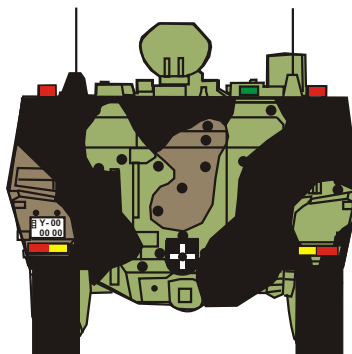

GTK Boxer

Germany u.
Niederlande

Unverbindlicher
Tarnplan ohne Maßstab!

Farben:

teerschwarz

lederbraun

bronzegrün

SHM MODELL © 2008