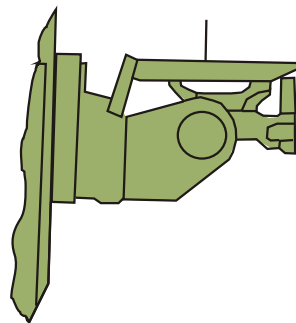

# FERA

Feuerleitradar

Unverbindlicher Tarnplan ohne Maßstab!

Felgen:  
bronzegrün

Radarschirm und Träger:  
bronzegrün.

Farben:

teerschwarz

lederbraun