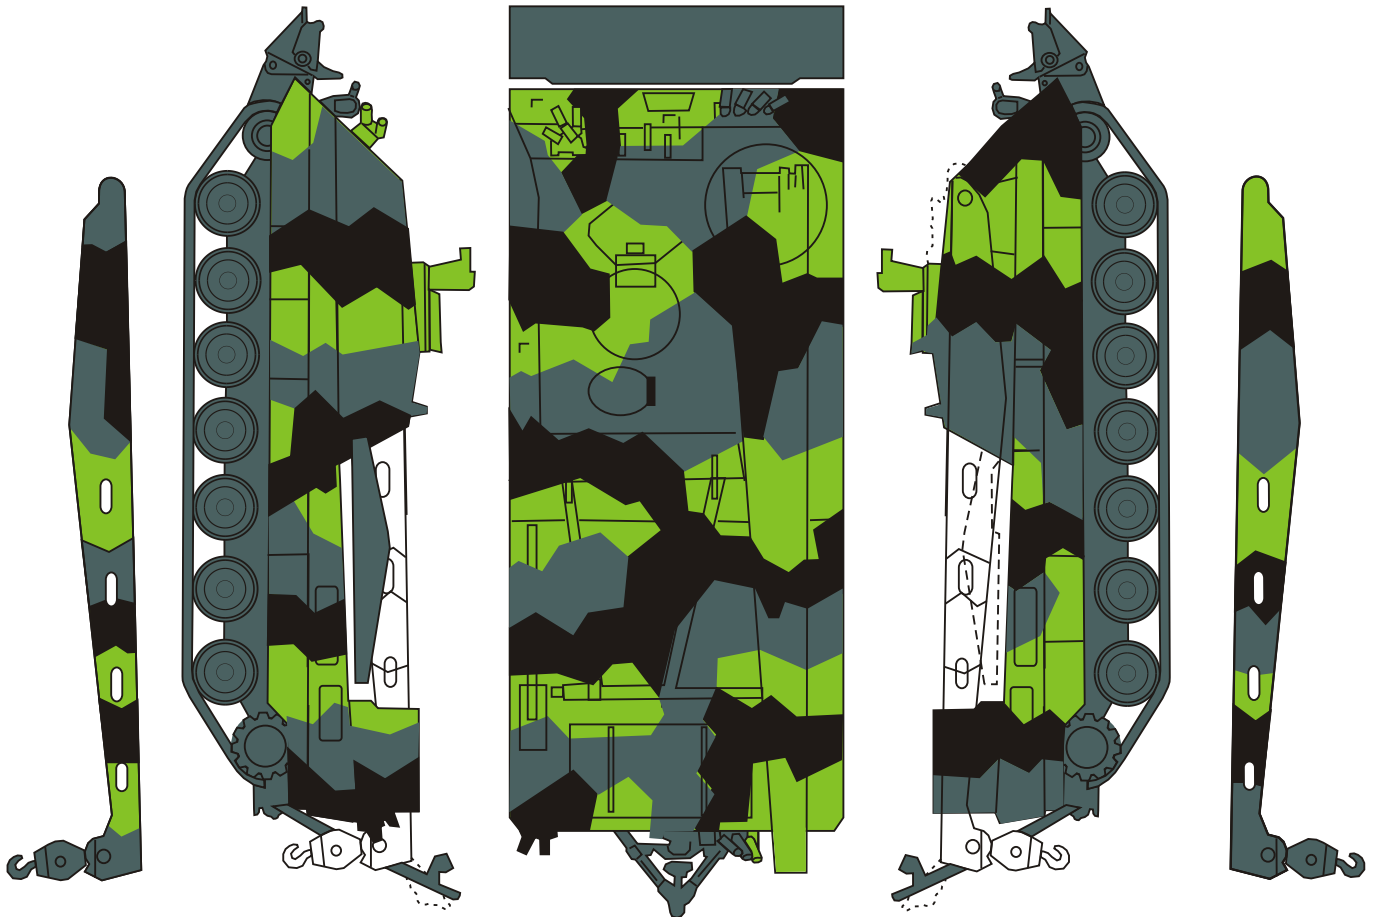

Bergepanzer 3 Schweden ARV 120

Unverbindlicher
Tarnplan ohne Maßstab!

Farben:

-  schwarz Humbrol 33
-  hellgrün Humbrol 80
-  dunkelgrün Humbrol 149

SHM MODELL © 2008